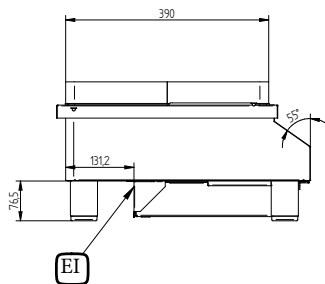

EI = Elektroanschluss
EO = Elektroanschlussdose