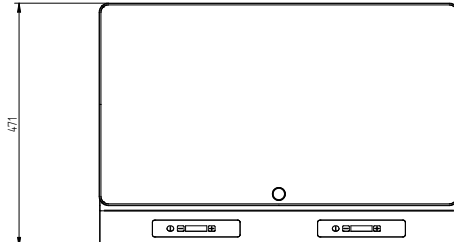

oben

Elektrisch

Netzspannung:	380-400 V/3N ph/50/60 Hz
[NOT TRANSLATED]	220-240V 1N 50/60
Gesamt-Watt	6 kW
Steckertyp:	Cable without plug
Mindestspannung AMP:	16A

Schlüsselinformation

Betriebstemperatur MIN.:	30 °C
Betriebstemperatur MAX.:	250 °C
Außenabmessungen, Länge:	695 mm
Außenabmessungen, Tiefe:	470 mm
Außenabmessungen, Höhe:	267 mm
Nettogewicht:	28 kg
Grillfläche (BxT):	688 / 384 mm